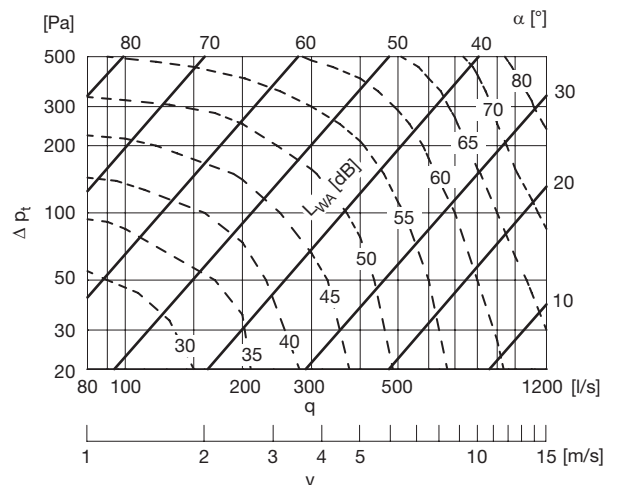

Elzáró

DSU

- 1
- 2
- 3
- 4
- 5
- 6
- 7
- 8
- 9
- 10
- 11
- 12
- 13
- 14
- 15
- 16
- 17
- 18

Ø315