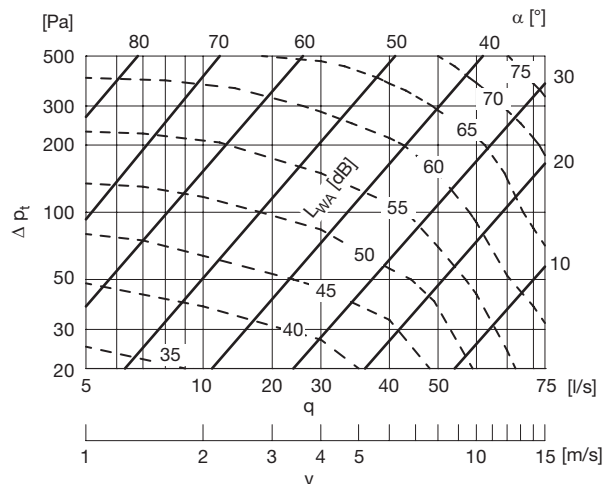

Elzáró

DSU

- 1
- 2
- 3
- 4
- 5
- 6
- 7
- 8
- 9
- 10
- 11
- 12
- 13
- 14
- 15
- 16
- 17
- 18

Tulajdonság	Ø 63-315	Ø 400	Ø 500	Ø 630	Ø 800-1000
A szelep tömszelencén keresztül állítható.	x	x	x	x	
A szelep beállítása a perselyen feltüntetett skála szerint olvasható	x	x	x	x	
A szelep két csavarral rögzíthető (PZD2)	x	x	x	x	
A szelelap szárnyas anyával rögzített.					x
A szelelap megerősített.		x	x	x	
A szelelap utólag megerősítve.					x
Erős fogantyúval.		x	x	x	
Utólag megerősített fogantyúval.					x
Megerősített végperemmel.			x	x	
A tengely megerősített.					x
A szelep motorhoz előkészítve szállítható.	x	x	x	x	
A szelep motorral felszerelve szállítható	x	x	x	x	x

Műszaki adatok

Nyomáskereső diagram zaj adatokkal a méretezéshez

A folytonos görbék mutatják a nyomáskeresőt, Δp_t , a szabályozón keresztül a térfogatáram, q , és a beállítási szög α függvényében.

A szaggatott görbék megadják az A-súlyozott hangteljesítményszint, L_{WA} (dB(A)) adatokat a légcsatornában.

Példa

Adott Méret Ø100
Térfogatáram 60 l/s
Nyomáskereső 200 Pa

Diagramból kiolvassa

Beállítási szög 40°
Hangteljesítményszint 63 dB (A)

Ø80