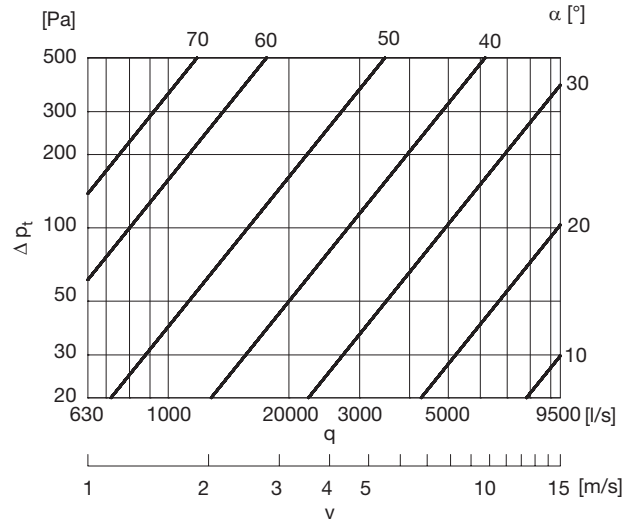

Elzáró

DSU

- 1
- 2
- 3
- 4
- 5
- 6
- 7
- 8
- 9
- 10
- 11
- 12
- 13
- 14
- 15
- 16
- 17
- 18

Ø900