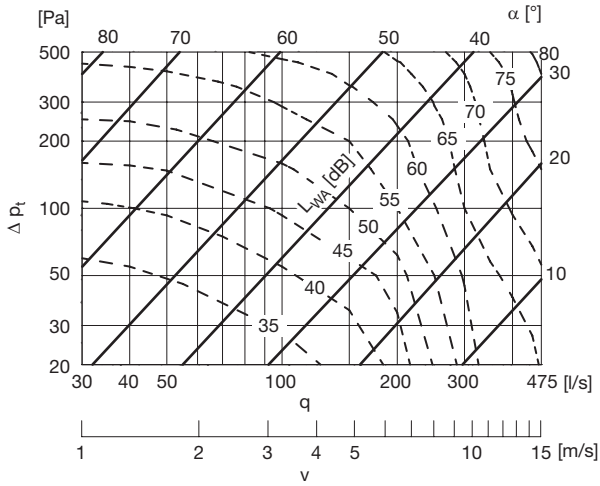

Elzáró

DSU

- 1
- 2
- 3
- 4
- 5
- 6
- 7
- 8
- 9
- 10
- 11
- 12
- 13
- 14
- 15
- 16
- 17
- 18

Ø200