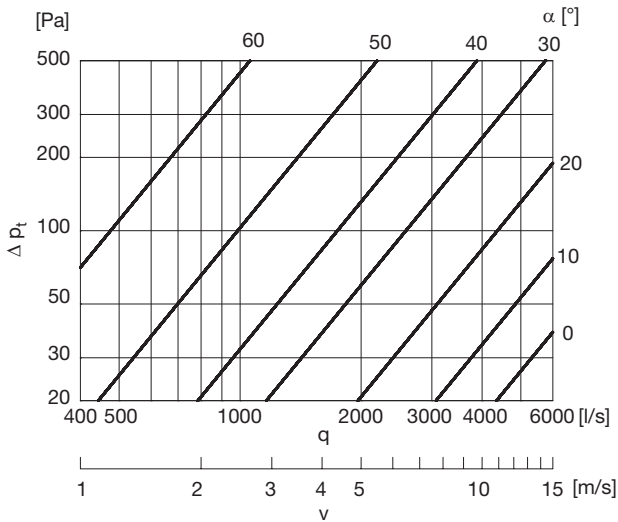

Elzáró

DSU

- 1
- 2
- 3
- 4
- 5
- 6
- 7
- 8
- 9
- 10
- 11
- 12
- 13
- 14
- 15
- 16
- 17
- 18

Ø710