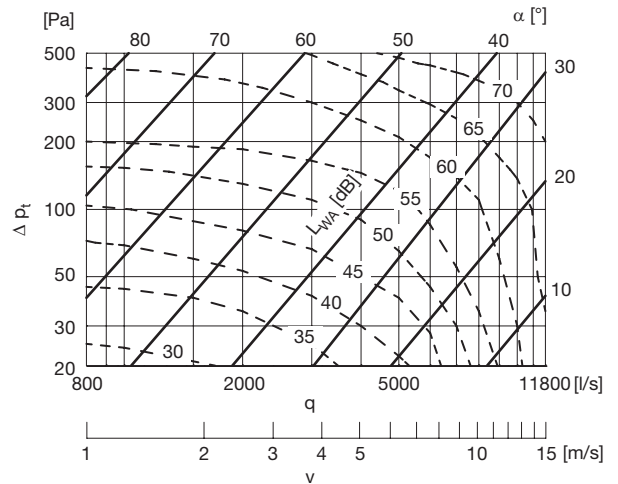

Elzáró

DSU

- 1
- 2
- 3
- 4
- 5
- 6
- 7
- 8
- 9
- 10
- 11
- 12
- 13
- 14
- 15
- 16
- 17
- 18

Ø1000