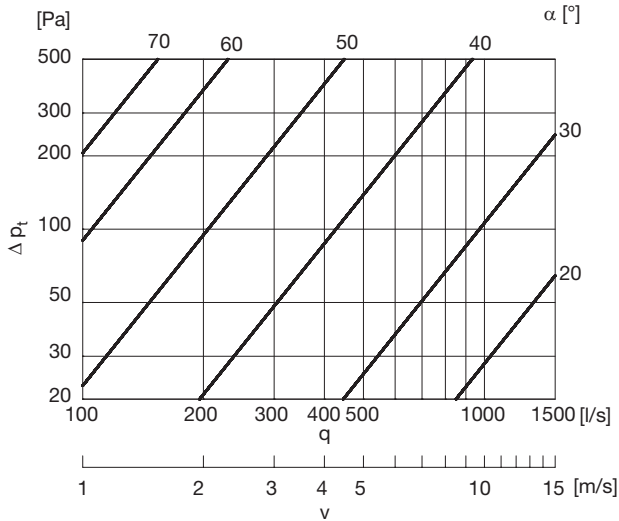

Elzáró

DSU

Ø355