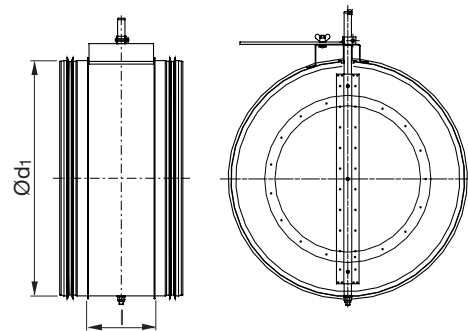

Szükség esetén használható beállító szelepként is.

Beállítási szög α

$\alpha = 0^\circ$ = nyitott szeleplap, $\alpha = 90^\circ$ = zárt szeleplap

A sapka Ø63-630 méretben kiegészíthető speciális IK sapkával, ha a szigetelés 50 mm-nél vastagabb.

Megerősített szeleplap

Rendelési minta

Méretek

Ø 63–630

Ø 800–1000

Ød ₁ névl	l mm	m kg	Tömörsegi osztály zárt szelep mögött
63	100	0,30	0
80	100	0,35	0
100	100	0,40	0
112	100	0,44	0
125	100	0,49	0
140	100	0,54	0
150	100	0,57	0
160	100	0,67	0
180	100	0,73	0
200	100	0,86	0
224	100	1,10	0
250	100	1,31	0
280	100	1,51	0
300	100	1,65	0
315	100	1,81	0
355	100	2,00	0
400	100	2,91	1
450	100	3,90	1
500	115	4,92	1
560	115	6,01	1
600	115	6,40	1
630	115	6,92	1
800	230	19,0	1
1000	230	30,0	1

Elzáró

DSU

- 1
- 2
- 3
- 4
- 5
- 6
- 7
- 8
- 9
- 10
- 11
- 12
- 13
- 14
- 15
- 16
- 17
- 18

Tulajdonság	Ø 63-315	Ø 400	Ø 500	Ø 630	Ø 800-1000
A szelep tömszelencén keresztül állítható.	x	x	x	x	
A szelep beállítása a perselyen feltüntetett skála szerint olvasható	x	x	x	x	
A szelep két csavarral rögzíthető (PZD2)	x	x	x	x	
A szelelap szárnyas anyával rögzített.					x
A szelelap megerősített.		x	x	x	
A szelelap utólag megerősítve.					x
Erős fogantyúval.		x	x	x	
Utólag megerősített fogantyúval.					x
Megerősített végperemmel.			x	x	
A tengely megerősített.					x
A szelep motorhoz előkészítve szállítható.	x	x	x	x	
A szelep motorral felszerelve szállítható	x	x	x	x	x

Műszaki adatok

Nyomáskereső diagram zaj adatokkal a méretezéshez

A folytonos görbék mutatják a nyomáskeresőt, Δp_t , a szabályozón keresztül a térfogatáram, q , és a beállítási szög α függvényében.

A szaggatott görbék megadják az A-súlyozott hangteljesítményszint, L_{WA} (dB(A)) adatokat a légcsatornában.