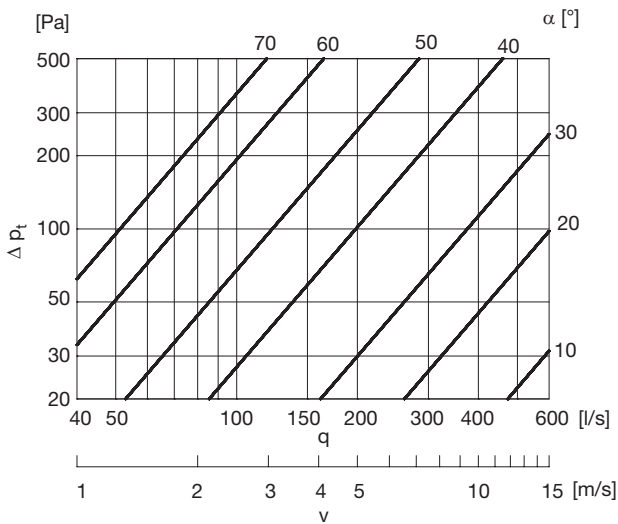

Elzáró

DSU

- 1
- 2
- 3
- 4
- 5
- 6
- 7
- 8
- 9
- 10
- 11
- 12
- 13
- 14
- 15
- 16
- 17
- 18

Ø224