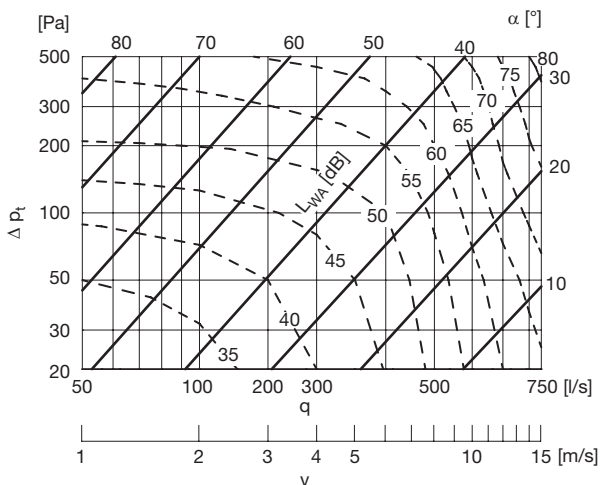

Elzáró

DSU

- 1
- 2
- 3
- 4
- 5
- 6
- 7
- 8
- 9
- 10
- 11
- 12
- 13
- 14
- 15
- 16
- 17
- 18

Ø250