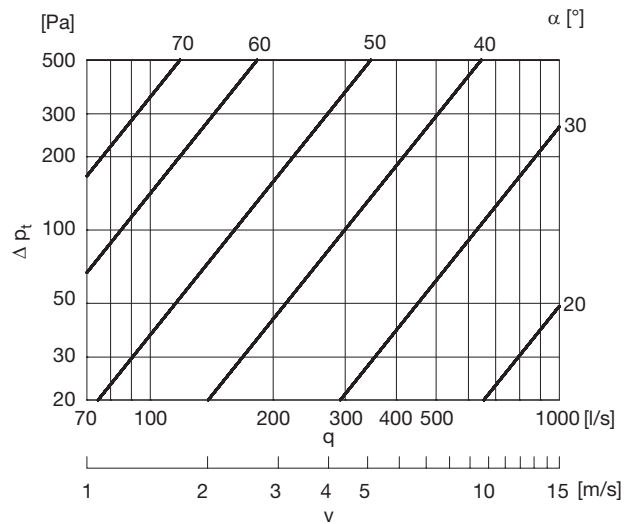

Elzáró

DSU

- 1
- 2
- 3
- 4
- 5
- 6
- 7
- 8
- 9
- 10
- 11
- 12
- 13
- 14
- 15
- 16
- 17
- 18

Ø300