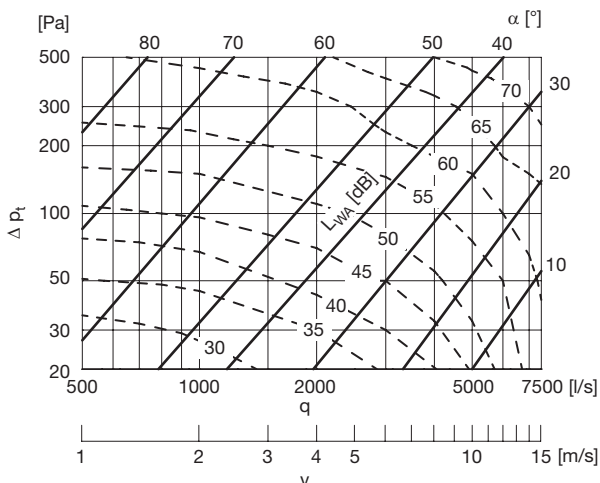

Elzáró

DSU

- 1
- 2
- 3
- 4
- 5
- 6
- 7
- 8
- 9
- 10
- 11
- 12
- 13
- 14
- 15
- 16
- 17
- 18

Ø800