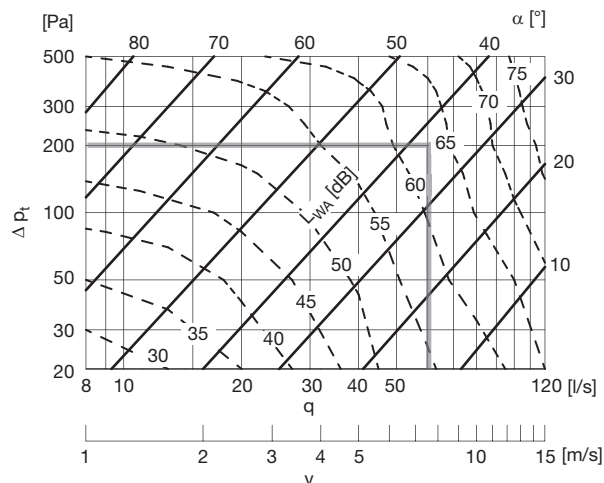

Műszaki adatok

Nyomáskereső diagram zaj adatokkal a méretezéshez

A folytonos görbék mutatják a nyomáskeresőt, Δp_t , a szabályozón keresztül a térfogatáram, q , és a beállítási szög α függvényében.

A szaggatott görbék megadják az A-súlyozott hangteljesítményszint, L_{WA} (dB(A)) adatokat a légcsatornában.

Példa

Adott Méret Ø100
Térfogatáram 60 l/s
Nyomáskereső 200 Pa

Diagramból kiolvassa

Beállítási szög 40°
Hangteljesítményszint 63 dB (A)

Ø80

Ø100

Elzáró

DSU