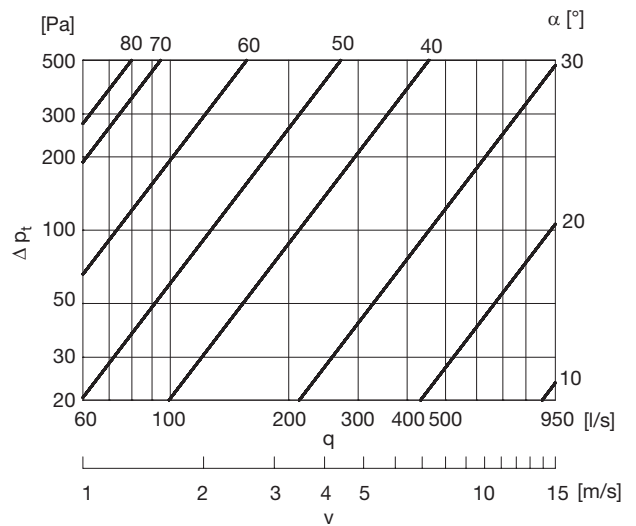

Elzáró

DSU

- 1
- 2
- 3
- 4
- 5
- 6
- 7
- 8
- 9
- 10
- 11
- 12
- 13
- 14
- 15
- 16
- 17
- 18

Ø280