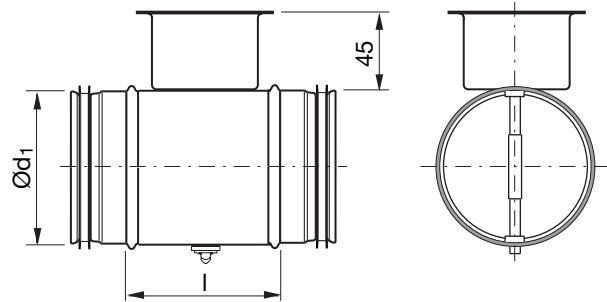

Szükség esetén használható beállító szelepként is.

Beállítási szög α

$\alpha = 0^\circ$ = nyitott szeleplap, $\alpha = 90^\circ$ = zárt szeleplap

A sapka Ø63-630 méretben kiegészíthető speciális IK sapkával, ha a szigetelés 50 mm-nél vastagabb.

Megerősített szeleplap

Rendelési minta

Méretek

Ø 63–630

Ø 800–1000

Ød ₁ névl	l mm	m kg	Tömörsegi osztály zárt szelep mögött
63	100	0,30	0
80	100	0,35	0
100	100	0,40	0
112	100	0,44	0
125	100	0,49	0
140	100	0,54	0
150	100	0,57	0
160	100	0,67	0
180	100	0,73	0
200	100	0,86	0
224	100	1,10	0
250	100	1,31	0
280	100	1,51	0
300	100	1,65	0
315	100	1,81	0
355	100	2,00	0
400	100	2,91	1
450	100	3,90	1
500	115	4,92	1
560	115	6,01	1
600	115	6,40	1
630	115	6,92	1
800	230	19,0	1
1000	230	30,0	1

Elzáró

DSU

- 1
- 2
- 3
- 4
- 5
- 6
- 7
- 8
- 9
- 10
- 11
- 12
- 13
- 14
- 15
- 16
- 17
- 18

Tulajdonság	Ø 63-315	Ø 400	Ø 500	Ø 630	Ø 800-1000
A szelep tömszelencén keresztül állítható.	x	x	x	x	
A szelep beállítása a perselyen feltüntetett skála szerint olvasható	x	x	x	x	
A szelep két csavarral rögzíthető (PZD2)	x	x	x	x	
A szelelap szárnyas anyával rögzített.					x
A szelelap megerősített.		x	x	x	
A szelelap utólag megerősítve.					x
Erős fogantyúval.		x	x	x	
Utólag megerősített fogantyúval.					x
Megerősített végperemmel.			x	x	
A tengely megerősített.					x
A szelep motorhoz előkészítve szállítható.	x	x	x	x	
A szelep motorral felszerelve szállítható	x	x	x	x	x

Műszaki adatok

Nyomáskereső diagram zaj adatokkal a méretezéshez

A folytonos görbék mutatják a nyomáskeresőt, Δp_t , a szabályozón keresztül a térfogatáram, q , és a beállítási szög α függvényében.

A szaggatott görbék megadják az A-súlyozott hangteljesítményszint, L_{WA} (dB(A)) adatokat a légcsatornában.