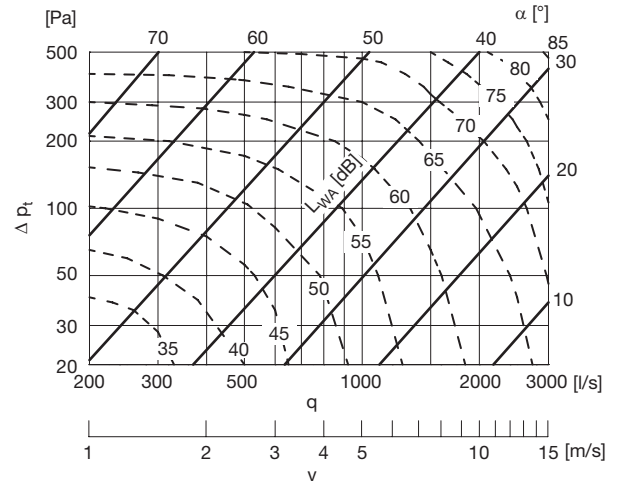

Elzáró

DSU

Ø500

1. 1
2. 2
3. 3
4. 4
5. 5
6. 6
7. 7
8. 8
9. 9
10. 10
11. 11
12. 12
13. 13
14. 14
15. 15
16. 16
17. 17
18. 18